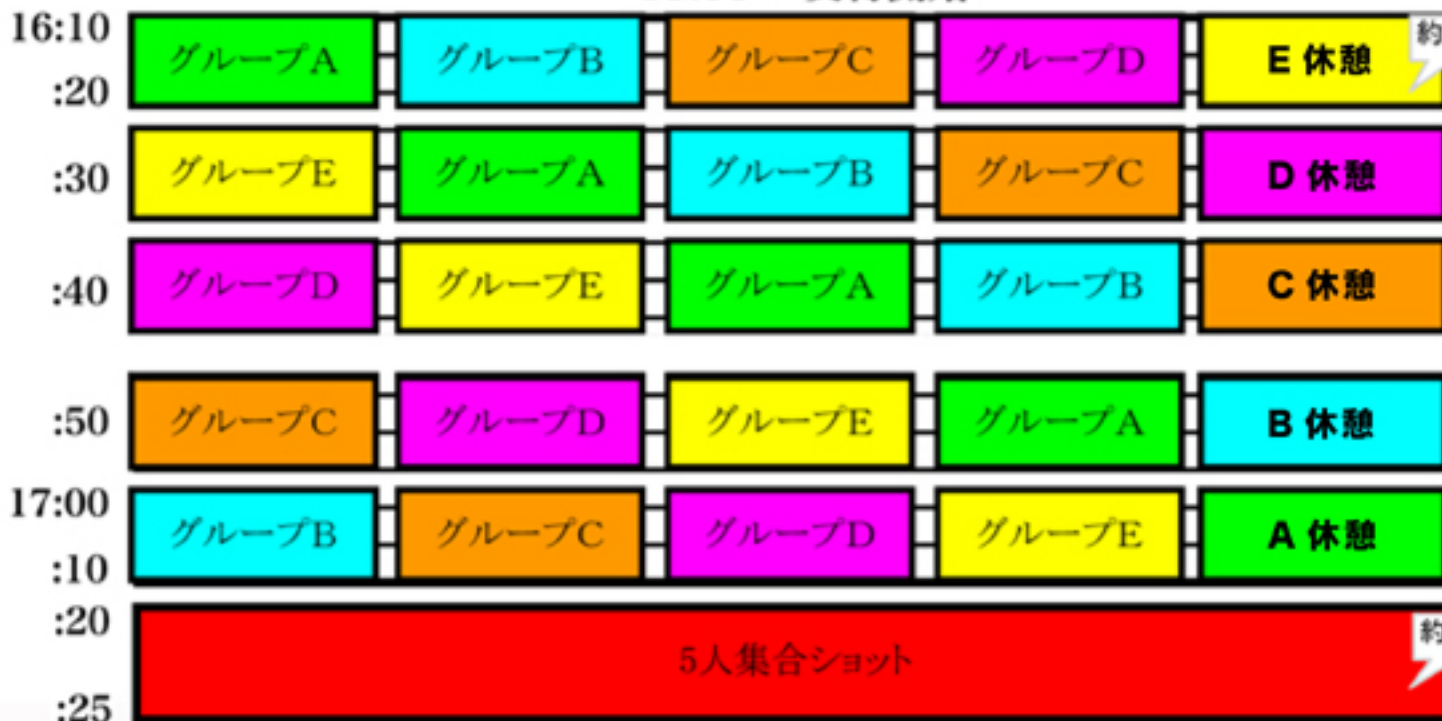

■定員
60名
■各グループ
12人

望愛

悠凧

麻奈

陽菜

華

15:55 ~ 受付開始

75分