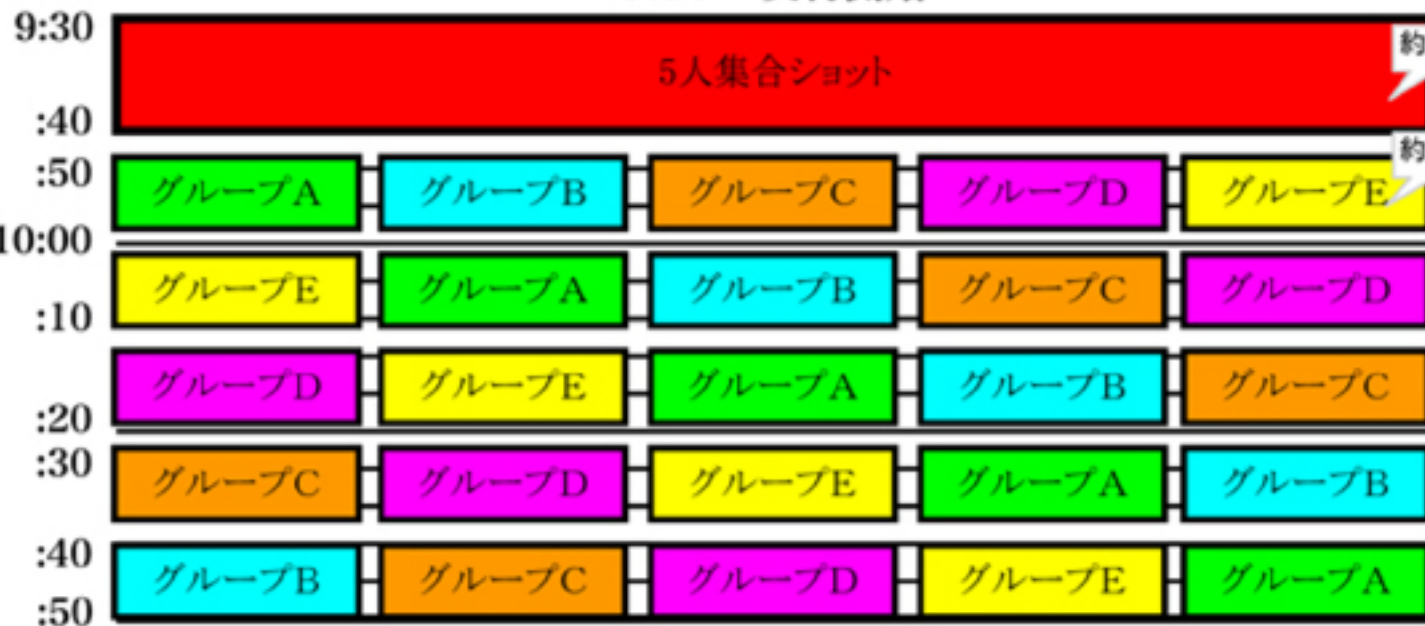

望愛

悠凧

麻奈

陽菜

華

9:00 ~ 受付開始