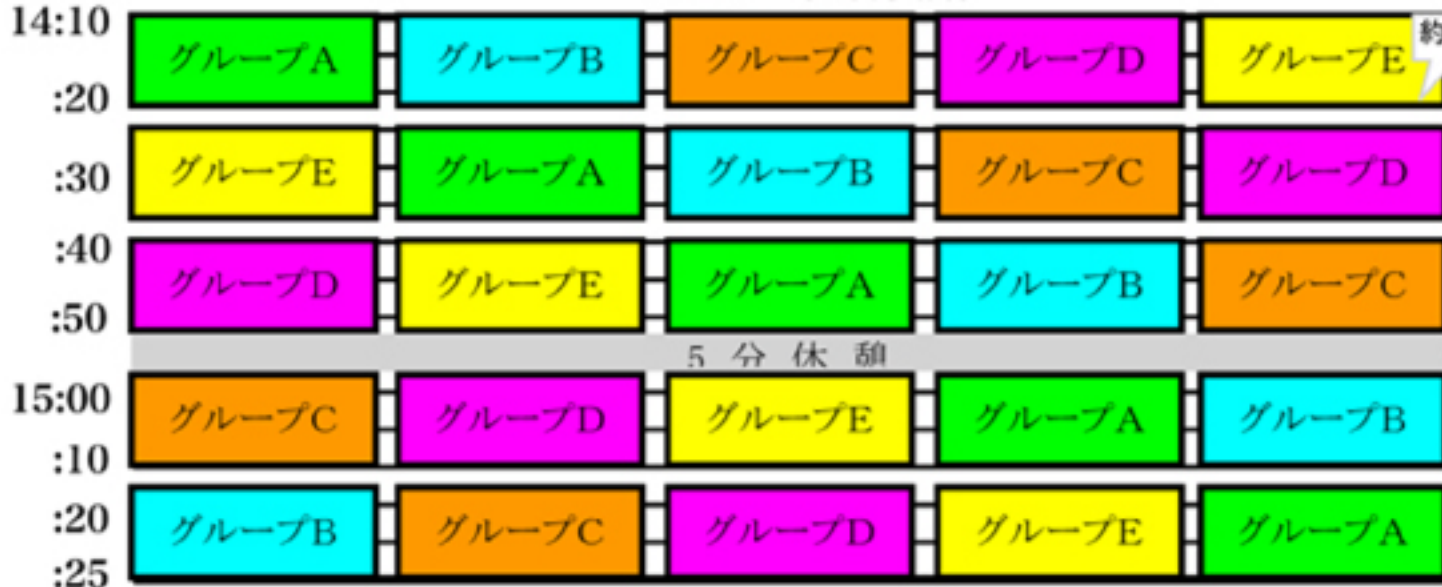

11:20 ~ 受付開始

75分

第2部

秋の私服

11:35 ~ 12:50

■定員
60名
■各グループ
12人

望愛

悠凧

麻奈

陽菜

華

13:55 ~ 受付開始

75分

第3部

水着

14:10 ~ 15:25