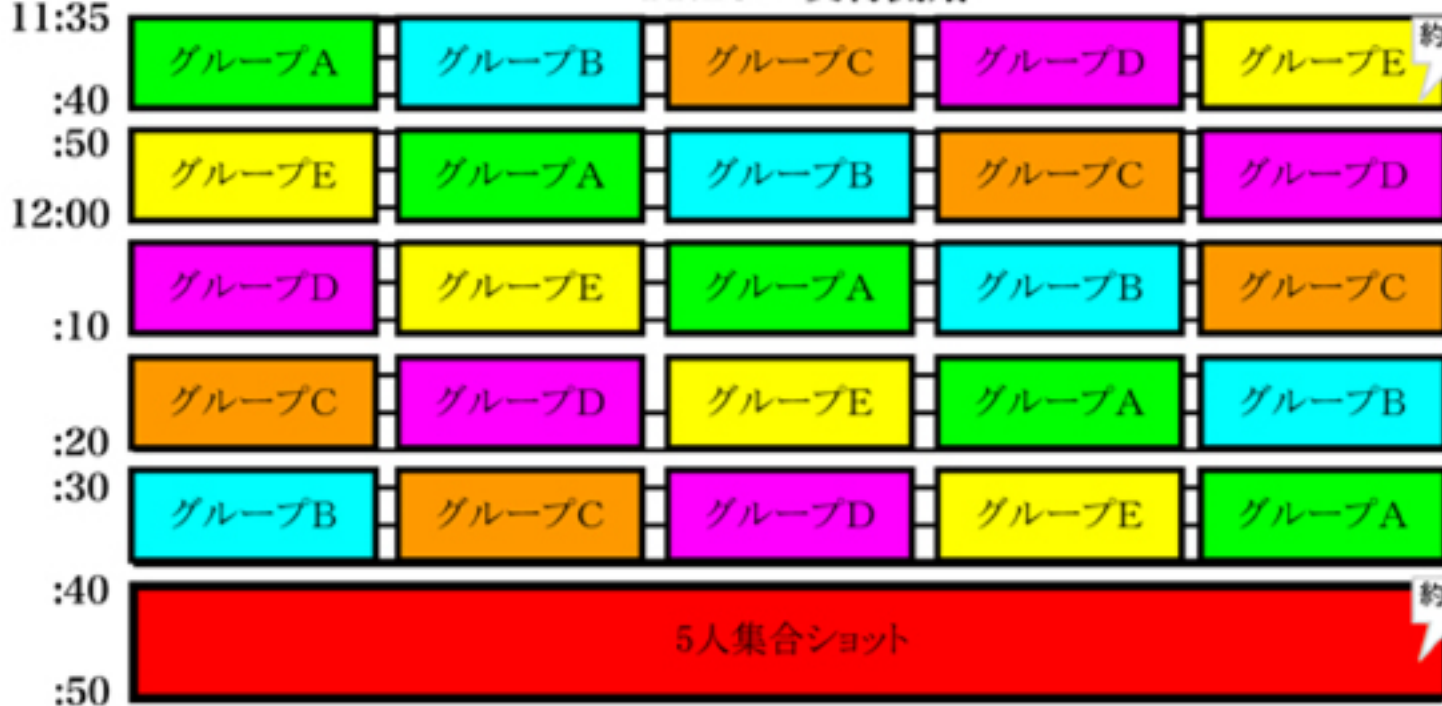

第1部

RQ1-スチーム

9:30 ~ 10:50

■定員
60名
■各グループ
12人

望愛

悠凧

麻奈

陽菜

華

11:20 ~ 受付開始