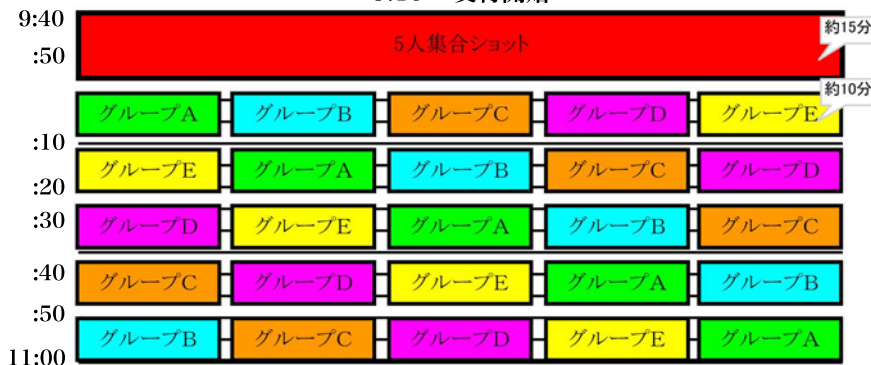

望愛

悠風

麻奈

陽菜

華

9:10 ~ 受付開始

望愛

悠風

麻奈

陽菜

華

11:30 ~ 受付開始

望愛

悠風

麻奈

陽菜

華

14:15 ~ 受付開始

望愛

悠風

麻奈

陽菜

華

16:15 ~ 受付開始