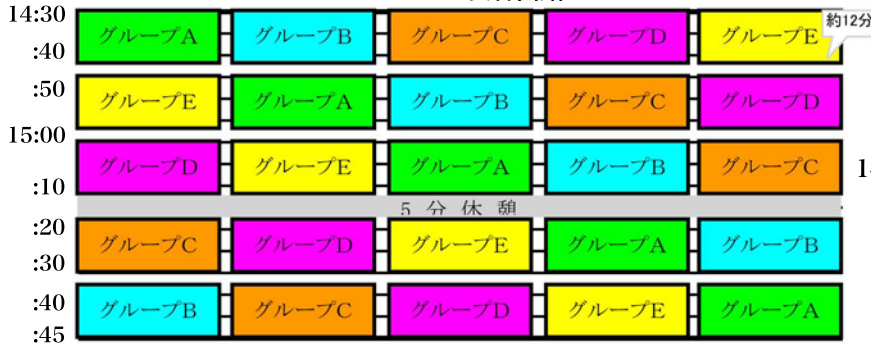

麻奈

陽菜

華

11:30 ~ 受付開始

望愛

悠風

麻奈

陽菜

華

14:15 ~ 受付開始

望愛

悠風

麻奈

陽菜

華

16:15 ~ 受付開始