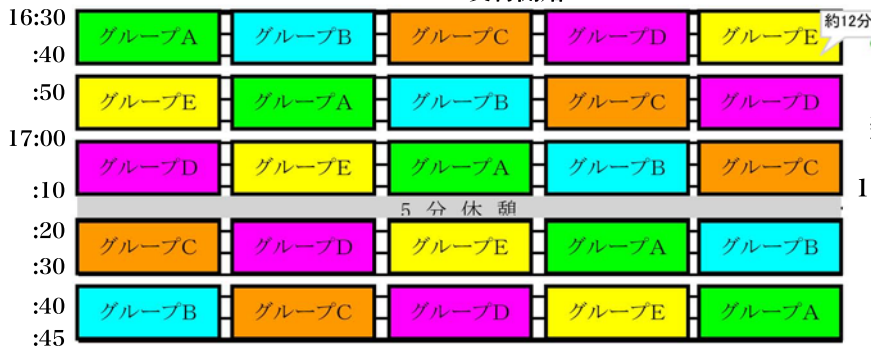

華

14:15 ~ 受付開始

望愛

悠風

麻奈

陽菜

華

16:15 ~ 受付開始