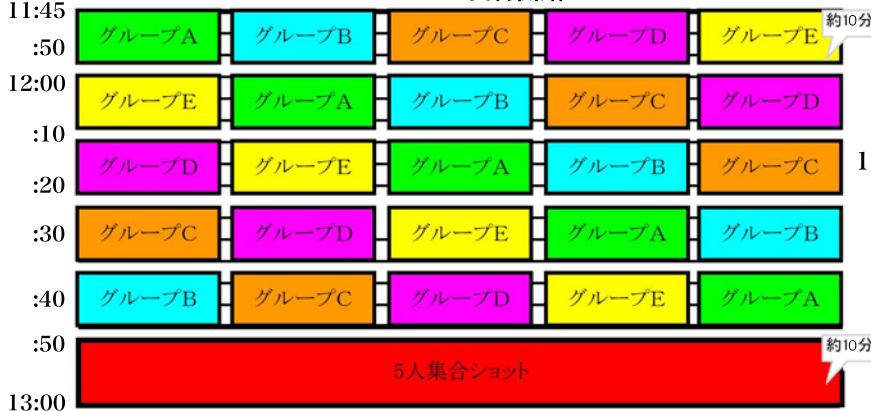

望愛

悠風

麻奈

陽菜

華

9:10 ~ 受付開始

望愛

悠風

麻奈

陽菜

華

11:30 ~ 受付開始

望愛

悠風

麻奈

陽菜

華

14:15 ~ 受付開始

望愛

悠風

麻奈

陽菜

華

16:15 ~ 受付開始